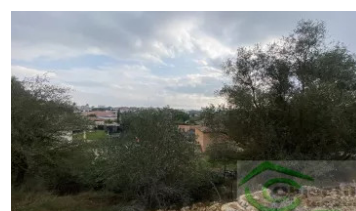

TERRAIN 512M2- VUE PANORAMIQUE- RARE SUR LE SECTEUR

Numéro mandat **340762888**

163 600 € Honoraires inclus

Description : Découvrez ce joli terrain de 512m2, situé sur les hauteurs de Narbonne, dans un petit lotissement calme et résidentiel. Profitez d'une vue dégagée, très rare sur le grand Narbonne et la mer. Le terrain est viabilisé et prêt pour votre projet de construction. C'est une opportunité à saisir rapidement ! Pour plus d'informations, contactez Gilles au 06.67.85.87.18. Les informations sur les risques auxquels ce bien est exposé sont disponibles sur le site Géorisques : www.georisques.gouv.fr Honoraires TTC charge vendeur